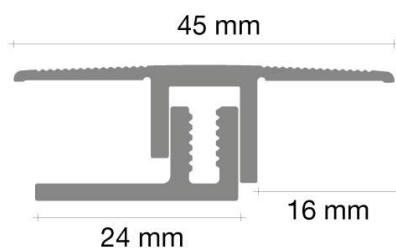

Egenskaber:

Egenskaber	Værdi
Materiale	Anodiseret aluminium
Overflade	Ridsefast og skridsikker
Farver	Sølv. UV-beskyttet
Underdel	Aluminium. Skruer til overdelen inkluderet

Demografi:

Produkt	Længde mm	Bredde mm	Højde mm	Mængde/pakke stk
T-liste PGEXPCSILV / 49176	2700	45	3*	5

Installationsvejledning:

Sæt underdelen i undergulvet. Sæt overdelen på underdelen og skru den fast med skruer (inkluderet).

Ved gulvvarme bør man overveje at lime underdelen fast.

Passende til gulve mellem 7-12 mm

Bemærk venligst: Specifikationerne og funktionerne i dette tekniske datablad kan ændres uden varsel!